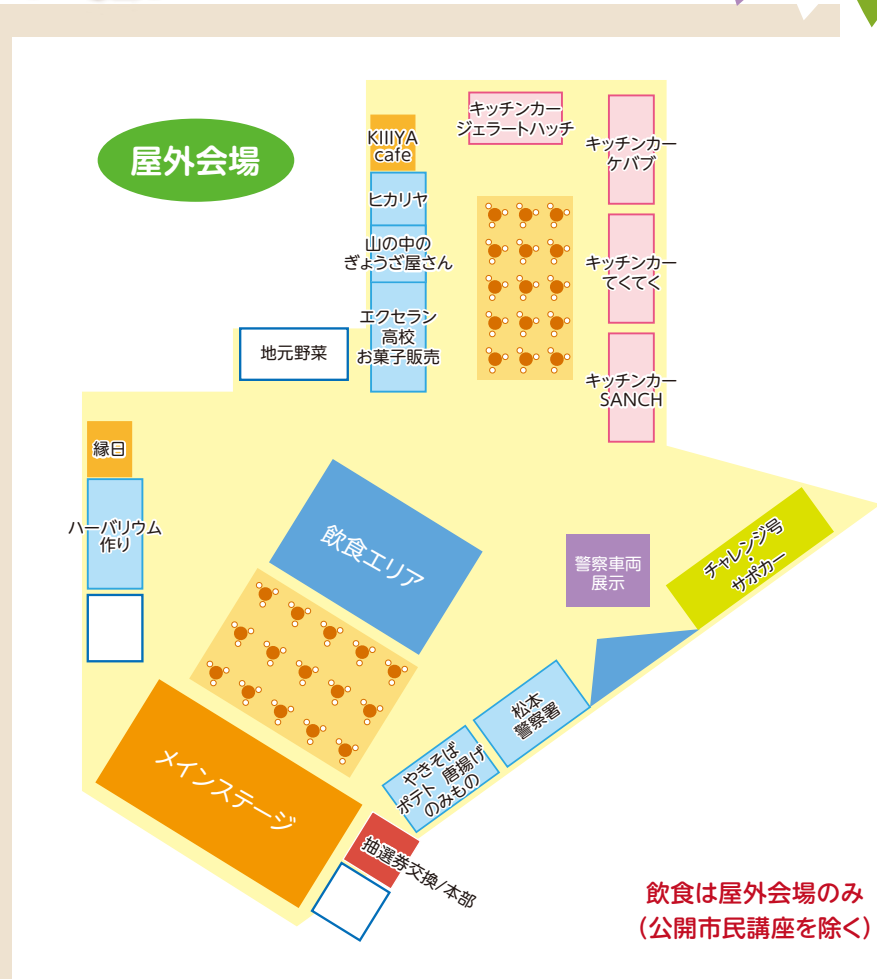

開催場所 屋外会場:第2駐車場(北側) / 屋内会場:1階フロア

### 屋内会場

- ・ランチをしながら健康を学ぶ「公開市民講座」
- ・普段は入れない病院を巡る「院内見学ツアー」
- ・治療機器に触れる「手術支援ロボットダヴィンチ操作体験」
- ・医療のお仕事体験
- ・Aizawa Coffee など

### 屋外会場

- ・松本蟻ヶ崎高校書道部と吹奏楽部のコラボパフォーマンス
- ・地域の皆さんの出店コーナー
- ・恒例バナナのたたき売り
- ・子どもたちのおたのしみ「緑日」
- ・パトカーや白バイ展示 など

メインステージMC  
飯野 美紗子さん  
松本市出身・タレント

社会医療法人財団 慈泉会  
**相澤病院**  
長野県松本市本庄 2丁目 5-1

お問い合わせ

ふれあい祭り実行委員会  
TEL:0263-33-8600

# ふれあい祭り案内図