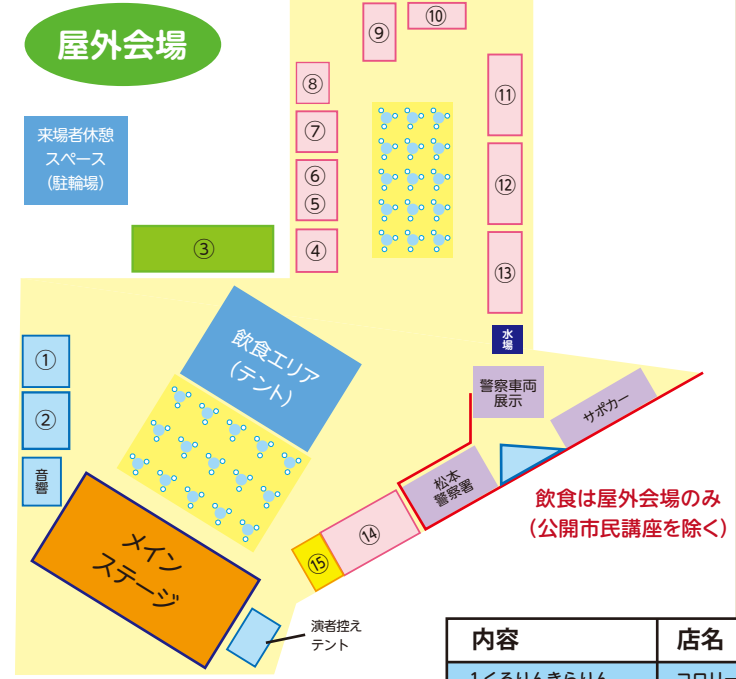

抽選券
先着100名

受付場所▶正面玄関ロビー
受付時間▶10:00~(定員に達し次第終了)
当選発表▶13:45~メインステージ

2024/10/6 日 10:00~15:00

開催場所

屋内会場：相澤病院1階
屋外会場：第2駐車場(北側)

屋内会場

- ・フラダンス・剣玉パフォーマンス等によるステージプログラム
- ・今日だけ特別!「院内見学ツアー」
- ・ワクワク!病院のお仕事体験
- ・福祉ネイルやフットケア体験
- ・災害に備えよう!DMAT紹介や避難所体験

屋外会場

- ・蟻ヶ崎高校書道パフォーマンス・吹奏楽団ケ・セラによる演奏
- ・地域の皆さんの出店コーナー
- ・お子様向けワークショップ
- ・警察署によるパトカーや白バイ展示
- ・みんなで大空に風船を飛ばそう!
バルーンリリース(雨天中止)

※雨天時は屋内ステージへ変更。時間変更の可能性あり。

メイン
ステージ
MC

鈴木 ともこさん
漫画家・松本市観光大使
ラジオパーソナリティ

ふれあい祭り案内図

屋内イベント(10:00~14:30)

内容
① スタンプラリー・院内見学ツアー(※)受付
② 華道(池坊)作品展
③ 体験してみよう!(フットケアでかかとツルツル、看護師ユニフォーム着用、ナースでフォト)
④ 「超音波検査体験」と「顕微鏡の世界を見てみよう」
⑤ 薬剤師のお仕事紹介(計数調剤体験、軟膏調剤体験、粉砕・分包体験)
⑥ 手術支援ロボット「Da Vinci(ダヴィンチ)」を操作してみよう!!
⑦ ラジエーションハウスへようこそ ~3D画像作成体験&お仕事紹介~
⑧ 胃カメラと腹腔鏡の疑似体験
⑨ 福祉用具体験・認知症の啓発と地域包括支援センターの活動紹介
⑩ あなたの骨大丈夫ですか? 踵の骨密度超音波測定
⑪ 地域在宅医療支援センター利用者様の作品展
⑫ 福祉ネイル体験(キッズネイル、マニキュア、ハンドトリートメント)
⑬ 相澤DMATの活動紹介
⑭ 保育所Aiすくすく 子供達の作品展
⑮ 小平奈緒さんに挑戦!?~自分の身体を知ろう~ *当日日本人の参加はありません。 装飾品を作ろう/トロミ体験
⑯ [2024年度第2回 外来糖尿病教室] 会場:S棟2F会議室 12:45~開場・受付 13:00~14:00:糖尿病教室 (1)「糖尿病のお薬について」講師:伊藤隆哉(薬剤師) (2)「自分に合った運動を見つけよう~実践!スロートレーニング~」 講師:赤木仁太、西村麻由子(理学療法士)

無料公開市民講座(飲み物付き)

時間	内容	講師	会場
⑯ 10:30~11:30	産後ママのカラダケア(12名程度)	理学療法士 小林 杉山	JAMS(相澤病院西隣フォーラム本庄3F)
13:00~13:30	人間ドックの大切さ(当日先着40名)	高木健治医師	健康センター 2F
⑰ 13:40~14:00	急を要する耳鼻科の病気、入院を要する耳鼻科の病気(当日先着40名)	坂口正範医師	

エントランスステージ